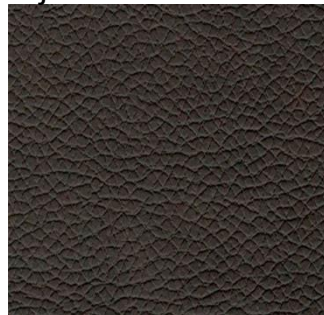

NOVEDAD

MATERIALES DE RECUBRIMIENTO

POLIPIELES. 145 cms de alto. Material sintético que imita piel. También llamado CH. Se presenta en dos texturas liso y con grano. Muy recomendado para agendas, álbumes de fotos, carpetas, cuadernos...

15,95 €/ metro
8,50 €/ medio metro

Blanco Ref:13995

Rosa Ref:14001

Morado Ref:13998

Naranja Ref:14003

Rojo Ref:13996

Rojo oscuro Ref:14000

Azul Ref:13997

Verde Ref:13997

Negro Ref:13997

Gris Ref:13999

Grano Moca Ref:7318

Grano Verde Ref:7317

Grano Marrón Ref:7316

MATERIALES DE RECUBRIMIENTO

FLOCADOS. 100 cms de alto. Material flocado de alta calidad. Su aspecto es como el ante y esta laminado en un soporte que permite manejarlo con mucha facilidad. Recomendado para los interiores de los estuches y los fondos de las bandejas de las cajas. **6,90 €/ metro**

Beige Ref: 13850

Rojo Ref: 13849

Burdeos Ref: 13852

Marrón Ref: 13848

Azul oscuro Ref: 13847

Negro Ref: 13851

MATERIALES DE RECUBRIMIENTO

GUAFLEX. 100 cms de alto.