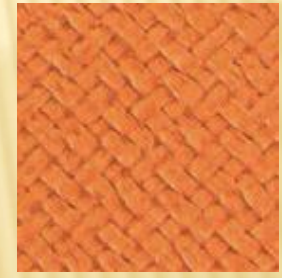

# RAPHIA

130 gr. 102x 76 cm. 3,15 €

**R: 5927 Marrón  
Claro**

**R: 5929 Marrón  
Oscuro**

**R: 5926 Beige**

**R: 5935  
Rojo**

**R: 5930 Naranja**

**R: 5934 Azul  
Medio**